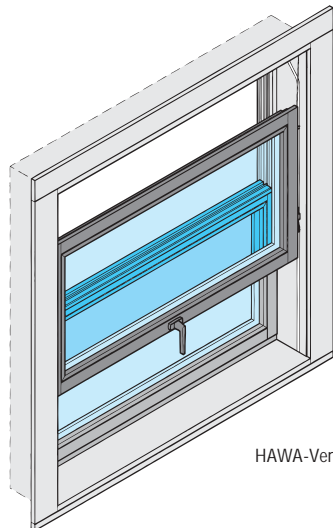

HAWA-Vertical 150/3

und 150/5:

**Zwei verschiedene Wege,
aus Platznot eine Tugend
zu machen.**

Komfort bis ins Detail

Möchten Sie eine kleine Luftveränderung vornehmen? Mit dem HAWA-Vertical 150 kein Problem. Falls Sie zusätzliche Lüftungsmöglichkeiten wünschen, versehen Sie den festen Flügel ganz einfach mit einem Kippflügelbeschlag. So kann er im Handumdrehen auch als Putzflügel genutzt werden.

HAWA-Vertical 150/3

HAWA-Vertical 150/5

Sichtbarer Fortschritt

Von einem so reibungslos laufenden Beschlag wie HAWA-Vertical 150 dürfen Sie erwarten, dass er auch sonst nicht stehenbleibt. Er wurde von der Hawa während seiner mittlerweile über 30jährigen Erfolgsgeschichte immer wieder optimiert und technisch auf den neusten Stand gebracht. So ist die Seilführung mit einer zusätzlichen Umlenkrolle verbessert worden. Das Seil wird neu zwischen Flügelüberschlag und Futter geführt und ist somit kaum mehr sichtbar.