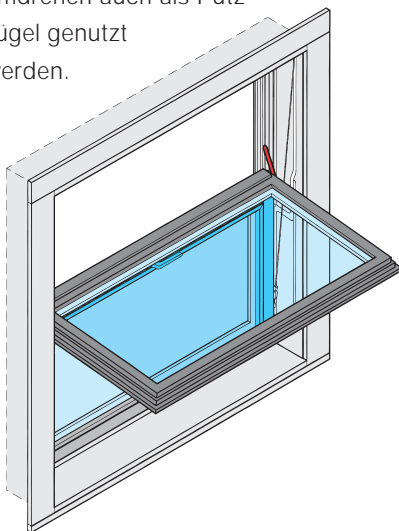

So schön kann Platz sparen sein: Rathaus in Halle/Saale, Deutschland.

Flexibilität inklusive

HAWA-Vertical 150 lässt Ihnen fast unbegrenzten Spielraum. Ganz nach Ihren Bedürfnissen bringt dieses Beschlagsystem mit einem hochschiebbaren unteren (150/3), einem absenk- baren oberen (150/5) frischen Wind in Ihre Fenster. Dank dieser Vielfalt eröffnet Ihnen HAWA-Vertical 150 vom klei- nen Büro bis zum Grandhotel für jede Raumsituation die massgeschneiderte Lösung.

Frische Luft, genau dosiert: Die Vielfalt von HAWA-Vertical 150.

Technik und Ästhetik perfekt kombiniert: Hotel Albana, Weggis, Schweiz.

Volle Bewegungsfreiheit an allen Fensterplätzen: Hotel Albana, Weggis, Schweiz.

HAWA-Vertical 150/3

und 150/5:

**Zwei verschiedene Wege,
aus Platznot eine Tugend
zu machen.**

Komfort bis ins Detail

Möchten Sie eine kleine Luftveränderung vornehmen? Mit dem HAWA-Vertical 150 kein Problem. Falls Sie zusätzliche Lüftungsmöglichkeiten wünschen, versehen Sie den festen Flügel ganz einfach mit einem Kippflügelbeschlag. So kann er im Handumdrehen auch als Putzflügel genutzt werden.

HAWA-Vertical 150/3

HAWA-Vertical 150/5

Sichtbarer Fortschritt

Von einem so reibungslos laufenden Beschlag wie HAWA-Vertical 150 dürfen Sie erwarten, dass er auch sonst nicht stehenbleibt. Er wurde von der Hawa während seiner mittlerweile über 30jährigen Erfolgsgeschichte immer wieder optimiert und technisch auf den neusten Stand gebracht. So ist die Seilführung mit einer zusätzlichen Umlenkrolle verbessert worden. Das Seil wird neu zwischen Flügelüberschlag und Futter geführt und ist somit kaum mehr sichtbar.