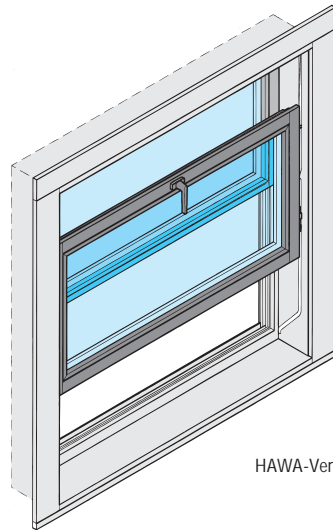

So schön kann Platz sparen sein: Rathaus in Halle/Saale, Deutschland.

Flexibilität inklusive

HAWA-Vertical 150 lässt Ihnen fast unbegrenzten Spielraum. Ganz nach Ihren Bedürfnissen bringt dieses Beschlagsystem mit einem hochschiebbaren unteren (150/3), einem absenk- baren oberen (150/5) frischen Wind in Ihre Fenster. Dank dieser Vielfalt eröffnet Ihnen HAWA-Vertical 150 vom klei- nen Büro bis zum Grandhotel für jede Raumsituation die massgeschneiderte Lösung.

Frische Luft, genau dosiert: Die Vielfalt von HAWA-Vertical 150.

Technik und Ästhetik perfekt kombiniert: Hotel Albana, Weggis, Schweiz.

Volle Bewegungsfreiheit an allen Fensterplätzen: Hotel Albana, Weggis, Schweiz.

HAWA-Vertical 150/3

und 150/5:

**Zwei verschiedene Wege,
aus Platznot eine Tugend
zu machen.**

Komfort bis ins Detail

Möchten Sie eine kleine Luftveränderung vornehmen? Mit dem HAWA-Vertical 150 kein Problem. Falls Sie zusätzliche Lüftungsmöglichkeiten wünschen, versehen Sie den festen Flügel ganz einfach mit einem Kippflügelbeschlag. So kann er im Handumdrehen auch als Putzflügel genutzt werden.

HAWA-Vertical 150/3

HAWA-Vertical 150/5

Sichtbarer Fortschritt

Von einem so reibungslos laufenden Beschlag wie HAWA-Vertical 150 dürfen Sie erwarten, dass er auch sonst nicht stehenbleibt. Er wurde von der Hawa während seiner mittlerweile über 30jährigen Erfolgsgeschichte immer wieder optimiert und technisch auf den neusten Stand gebracht. So ist die Seilführung mit einer zusätzlichen Umlenkrolle verbessert worden. Das Seil wird neu zwischen Flügelüberschlag und Futter geführt und ist somit kaum mehr sichtbar.